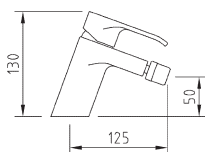

■ BIDÉ

- Mezclador con aireador
- Enlaces de alimentación flexibles M-10 de 3/8" x 370 mm

CÓDIGO	P.V.P.
3551410500	122,00