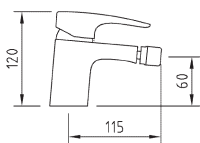

■ BIDÉ

- Mezclador con aireador
- Enlaces de alimentación flexibles M-10 de 3/8" x 370 mm

CÓDIGO	P.V.P.
3554510500	69,00