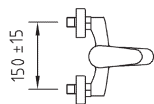

■ BAÑO-DUCHA

- Mezclador con inversor automático para baño-ducha
- Ducha teléfono
- Flexible de 1,75 m
- Soporte articulado

CÓDIGO	P.V.P.
3554510105	122,00