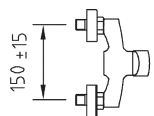

■ DUCHA

- Mezclador para ducha
- Ducha teléfono
- Flexible de 1,75 m
- Soporte articulado

CÓDIGO	P.V.P.
3554510155	93,00