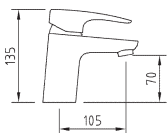

### ■ LAVABO

- Mezclador con aireador
- Enlaces de alimentación flexibles M-10 de 3/8" x 370 mm

CÓDIGO	P.V.P.
3554510300	<b>69,00</b>

### ■ MILOS

- Mezclador con caño giratorio
- Enlaces de alimentación flexibles M-10 3/8" x 370 mm
- Altura total: 305 mm
- Saliente del caño: 200 mm

CÓDIGO	P.V.P.
3554510700	<b>118,00</b>

### ■ PISA

- Mezclador con caño giratorio
- Enlaces de alimentación flexibles M-10 3/8" x 370 mm
- Altura total: 305 mm
- Saliente del caño: 200 mm

CÓDIGO	P.V.P.
3551410700	<b>149,00</b>