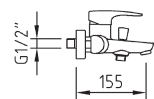

■ BAÑO-DUCHA

- Mezclador con inversor automático para baño-ducha
- Ducha teléfono
- Flexible de 1,75 m
- Soporte articulado

CÓDIGO	P.V.P.
3554510105	122,00