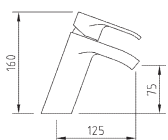

### ■ DUCHA

- Mezclador para ducha
- Ducha teléfono
- Flexible de 1,75 m
- Soporte articulado

CÓDIGO	P.V.P.
3554510155	<b>93,00</b>

 disponible  
2012

## ■ LAVABO

- Mezclador con aireador
- Enlaces de alimentación flexibles M-10 de 3/8" x 370 mm

CÓDIGO	P.V.P.
3551410300	<b>122,00</b>

### ■ MILOS

- Mezclador con caño giratorio
- Enlaces de alimentación flexibles M-10 3/8" x 370 mm
- Altura total: 305 mm
- Saliente del caño: 200 mm

CÓDIGO	P.V.P.
3554510700	<b>118,00</b>