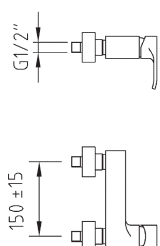

■ DUCHA

- Mezclador para ducha
- Ducha teléfono
- Flexible de 1,75 m
- Soporte articulado

CÓDIGO	P.V.P.
3551410155	149,00