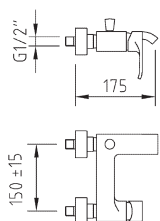

■ BAÑO-DUCHA

- Mezclador con inversor automático para baño-ducha
- Ducha teléfono
- Flexible de 1,75 m
- Soporte articulado

CÓDIGO	P.V.P.
3551410105	189,00