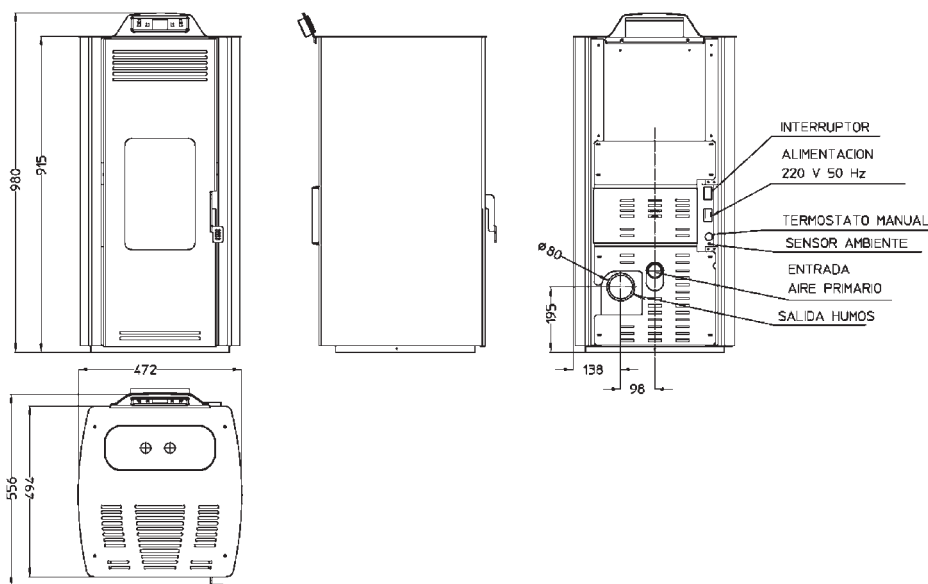

CÓDIGO	MODELO	POTENCIA	ACABADOS	SALIDA HUMOS	P.V.P.
5455000051	Rosa	6 kW		Ø 80	1.250
5455000052	Rosa	6 kW		Ø 80	1.250

ROSA		
Potencia térmica del quemador	kW	7
Potencia térmica nominal máx.	kW	6
Potencia térmica nominal mín.	kW	3,8
Rendimiento medio	%	88
Consumo de pellet	Kg/h	0,9-1,5
Capacidad del depósito pellet	Kg	20
Capacidad de volumen a calentar	m ³	90-140
Alimentación eléctrica	V/Hz	230/50
Potencia eléctrica en arranque	W	370
Programación semanal	-	SÍ
Mando a distancia	-	SÍ
Diámetro de salida de humos	mm	80
Dimensiones AxPxH	mm	472x556x980
Revestimiento AxPxH	mm	710x570x1010
Peso	Kg	84